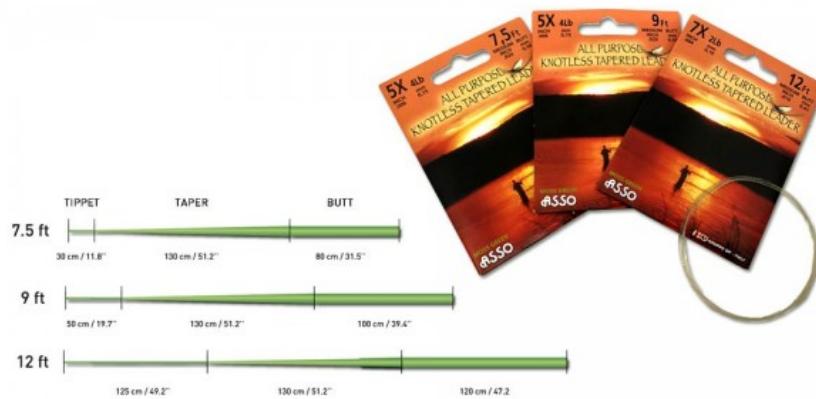

Scheda prodotto

Nome del prodotto : ASSO KNOTLESS TAPERED LEADER

Summary

Leader conico da mosca multiuso e resistentissimo

Pricelist

Colore : GREEN	Supporto : matassa	Confezione : 9 FT	Misura : 5 X	4,10 €
Colore : GREEN	Supporto : matassa	Confezione : 9 FT	Misura : 6 X	4,10 €
Colore : GREEN	Supporto : matassa	Confezione : 9 FT	Misura : 7 X	4,10 €
Colore : GREEN	Supporto : matassa	Misura : 5 X	Confezione : 7.5 FT	4,10 €
Colore : GREEN	Supporto : matassa	Misura : 6 X	Confezione : 7.5 FT	4,10 €
Colore : GREEN	Supporto : matassa	Misura : 7 X	Confezione : 7.5 FT	4,10 €
Colore : GREEN	Supporto : matassa	Misura : 5 X	Confezione : 12 FT	4,10 €
Colore : GREEN	Supporto : matassa	Misura : 6 X	Confezione : 12 FT	4,10 €
Colore : GREEN	Supporto : matassa	Misura : 7 X	Confezione : 12 FT	4,10 €
Colore : GREEN	Supporto : matassa	Misura : 4 X	Confezione : 7.5 FT	4,10 €
Colore : GREEN	Supporto : matassa	Misura : 3 X	Confezione : 7.5 FT	4,10 €
Colore : GREEN	Supporto : matassa	Misura : 2 X	Confezione : 7.5 FT	4,10 €
Colore : GREEN	Supporto : matassa	Misura : 1 X	Confezione : 7.5 FT	4,10 €
Colore : GREEN	Supporto : matassa	Misura : 0 X	Confezione : 7.5 FT	4,10 €
Colore : GREEN	Supporto : matassa	Confezione : 9 FT	Misura : 4 X	4,10 €

Caratteristiche Tecniche	SIZE	TIPPET diam mm	diam inch	test lb	BUTT diam mm
	7x	0.10	.004	2.0	0.41
	6x	0.13	.005	2.9	0.44
	5x	0.15	.006	3.7	0.50
	4x	0.17	.007	4.4	0.52
	3x	0.20	.008	6.6	0.52
	2x	0.23	.009	8.6	0.57
	1x	0.26	.010	10.3	0.57
	0x	0.28	.011	12.3	0.57

Misura	Tippet	Taper	Butt	Total
7.5 FT	30 cm	130 cm	80 cm	240 cm
9 FT	50 cm	130 cm	100 cm	280 cm
12 FT	125 cm	130 cm	120 cm	375 cm